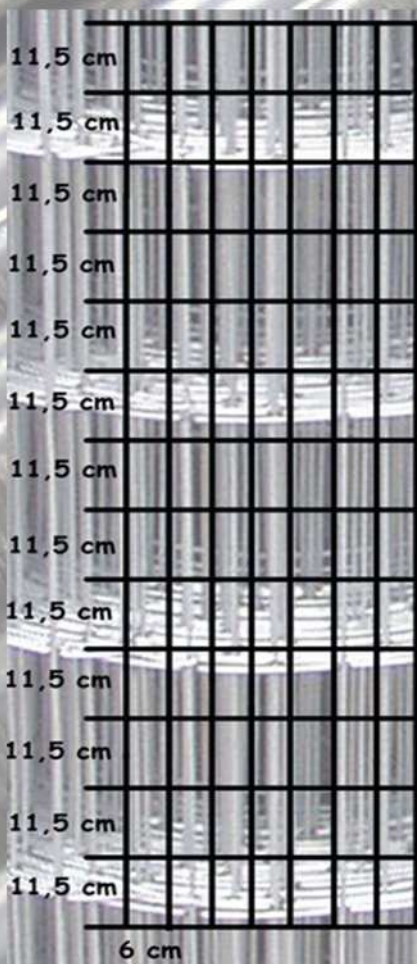

Tekercs hossza: 50 méter

		6 cm		
		15,6 cm		
		15,6 cm		
		15,6 cm		
		15,6 cm		
		15,6 cm		
		9,6 cm		
		8 cm		
		8 cm		
		7,6 cm		
		7,6 cm		
		7,6 cm		
		7,6 cm		
		7,6 cm		
		7,6 cm		
		6 cm		
10 cm			20 cm	

Ponthegeesztett drótkerítés **ROYAL**

Magasság (cm)	Függőleges huzaltávolság (mm)	Vízszintes huzalok száma	Huzalát-mérő (mm)	Bruttó Ft/tekercs (25méter)	Bruttó Ft/m
150	60	14	2,5	19 050 Ft	762 Ft
180	60	16	2,5	21 590 Ft	864 Ft
200	60	18	2,5	25 400 Ft	1 016 Ft

Tekercs hossza: 25méter

Bekaert Bezinal® 2000 huzalból

@ **BEKAERT**

better together

Kötöződrót

**Takarékos
védelem
40 évre!**

Az árváltoztatás jogát fenntartjuk!

Az árak az ÁFA-t tartalmazzák!

50x50 mm

Magasság (cm)	Függőleges huzaltávolság (mm)	Vízszintes huzalok száma	Huzalát-mérő (mm)	Bruttó Ft/tekercs (25méter)	Bruttó Ft/m
100	50	20	2,05	12 065 Ft	483 Ft
100	50	20	3,0	26 670 Ft	1 067 Ft

Tekercs hossza: 25méter